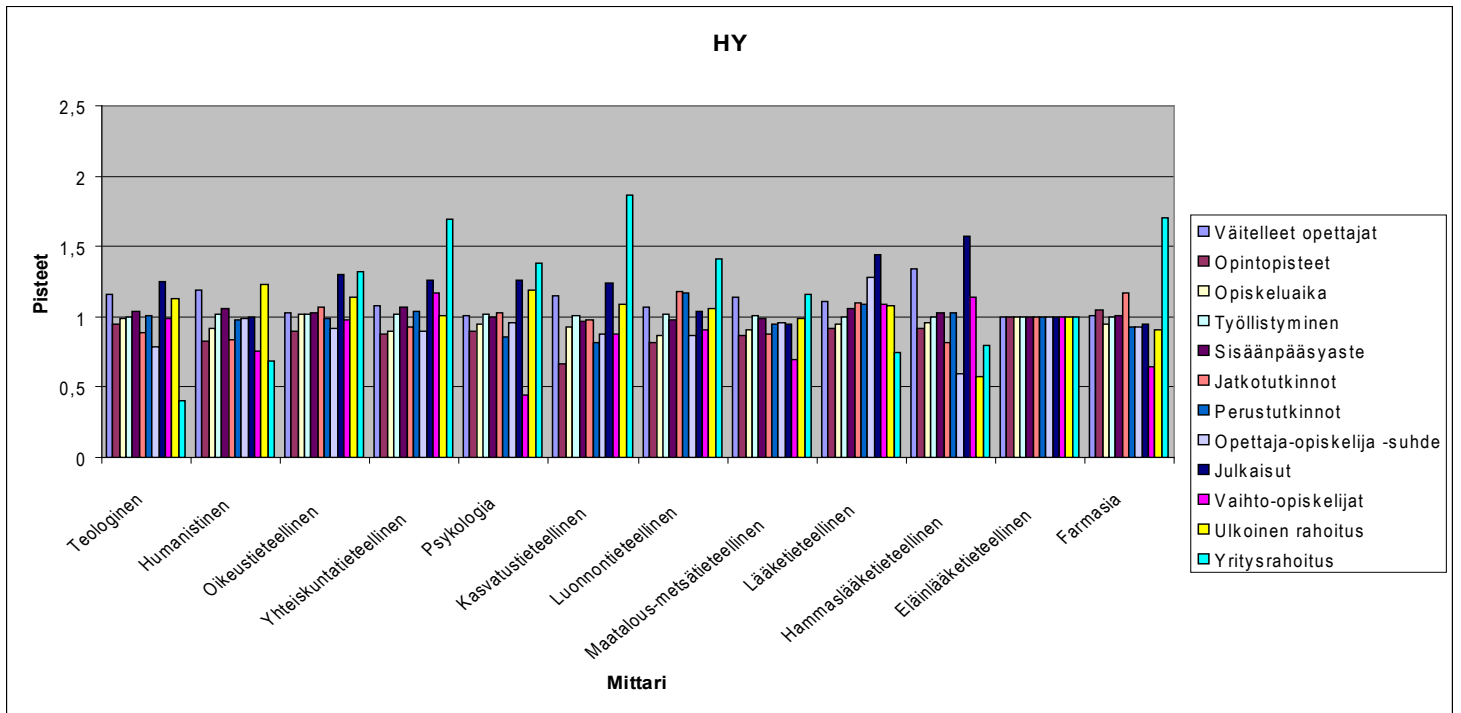

LIITE 5

Kesken tarkasteluperiodin perustettu kauppatieteellinen ei ole mukana vertailussa
Taideteollinen ei ole mukana vertailussa

Teatteri- ja tanssiala ei ole mukana vertailussa

Kesken tarkasteluperiodin perustettu kauppätieteellinen ei ole mukana vertailussa

Kesken tarkasteluperiodin perustetut kauppa- ja teknillistieteelliset eivät ole mukana vertailussa

Kesken tarkasteluperiodin perustettu teknillisitieteellinen ja uudelleen käynnistetty hammaslääketieteellinen eivät ole mukana vertailussa

Oikeustieteellinen ja farmasia eivät ole mukana vertailussa, koska niissä voi suorittaa vain alemman korkeakoulututkinnon

LIITE 6

Eläinlääketieteellisen pisteet aina 1, koska sille ei ole vertailukohtaa

Kesken tarkasteluperiodin aloitettu teknillistieteellinen ei ole mukana vertailussa

Kesken tarkasteluperiodin aloitettu kauppatieteellinen puuttuu kuvasta

Kesken tarkasteluperiodin aloitettu teknillistieteellinen ei ole mukana vertailussa