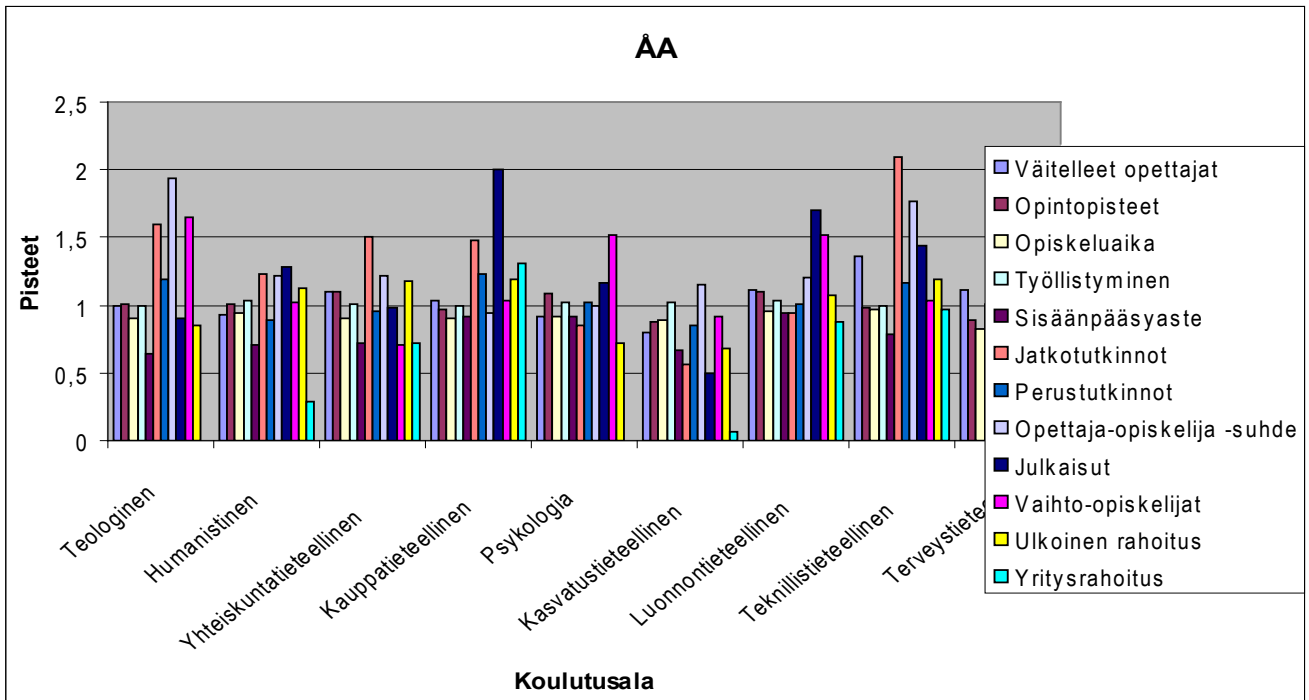

Oikeustieteellinen ja farmasia eivät ole mukana vertailussa, koska niissä voi suorittaa vain alemman korkeakoulututkinnon

LIITE 6

Eläinlääketieteellisen pisteet aina 1, koska sille ei ole vertailukohtaa

Kesken tarkasteluperiodin aloitettu teknillistieteellinen ei ole mukana vertailussa

Kesken tarkasteluperiodin aloitettu kauppatieteellinen puuttuu kuvasta

Kesken tarkasteluperiodin aloitettu teknillistieteellinen ei ole mukana vertailussa

Kesken tarkastelu-periodin aloitettu teknillistieteellinen ja uudelleen aloitettu hammaslääketieteellinen eivät ole mukana vertailussa

Oikeustieteellinen ja farmasia eivät ole mukana vertailussa, koska niissä voi suorittaa vain alemman korkeakoulututkinnon