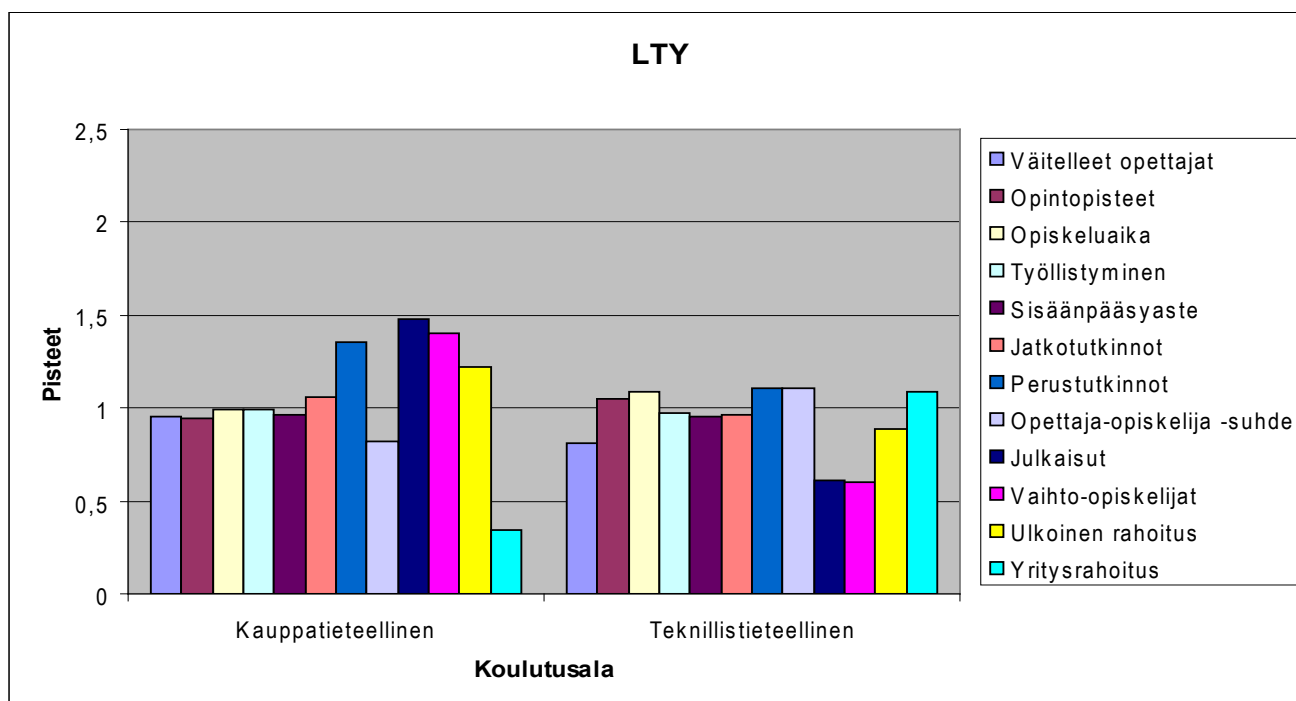

Kesken tarkasteluperiodin perustetut kauppa- ja teknillistieteelliset eivät ole mukana vertailussa

Kesken tarkasteluperiodin perustettu teknillisitieteellinen ja uudelleen käynnistetty hammaslääketieteellinen eivät ole mukana vertailussa

Oikeustieteellinen ja farmasia eivät ole mukana vertailussa, koska niissä voi suorittaa vain alemman korkeakoulututkinnon

LIITE 6

Eläinlääketieteellisen pisteet aina 1, koska sille ei ole vertailukohtaa

Kesken tarkasteluperiodin aloitettu teknillistieteellinen ei ole mukana vertailussa

Kesken tarkasteluperiodin aloitettu kauppatieteellinen puuttuu kuvasta

Kesken tarkasteluperiodin aloitettu teknillistieteellinen ei ole mukana vertailussa