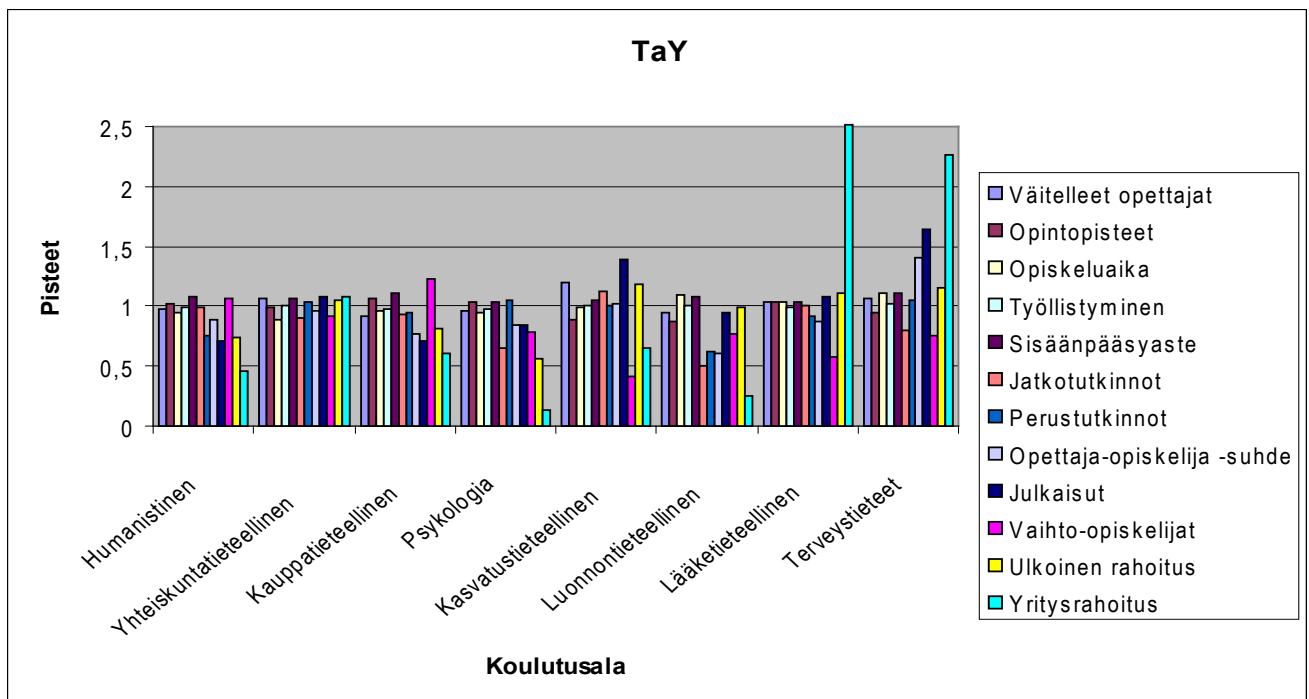

Kesken tarkasteluperiodin perustetut kauppa- ja teknillistieteelliset eivät ole mukana vertailussa

Kesken tarkasteluperiodin perustettu teknillisitieteellinen ja uudelleen käynnistetty hammaslääketieteellinen eivät ole mukana vertailussa

Oikeustieteellinen ja farmasia eivät ole mukana vertailussa, koska niissä voi suorittaa vain alemman korkeakoulututkinnon

LIITE 6

Eläinlääketieteellisen pisteet aina 1, koska sille ei ole vertailukohtaa

Kesken tarkasteluperiodin aloitettu teknillistieteellinen ei ole mukana vertailussa

Kesken tarkasteluperiodin aloitettu kauppatieteellinen puuttuu kuvasta

Kesken tarkasteluperiodin aloitettu teknillistieteellinen ei ole mukana vertailussa

Kesken tarkastelu-periodin aloitettu teknillistieteellinen ja uudelleen aloitettu hammaslääketieteellinen eivät ole mukana vertailussa

Oikeustieteellinen ja farmasia eivät ole mukana vertailussa, koska niissä voi suorittaa vain alemman korkeakoulututkinnon