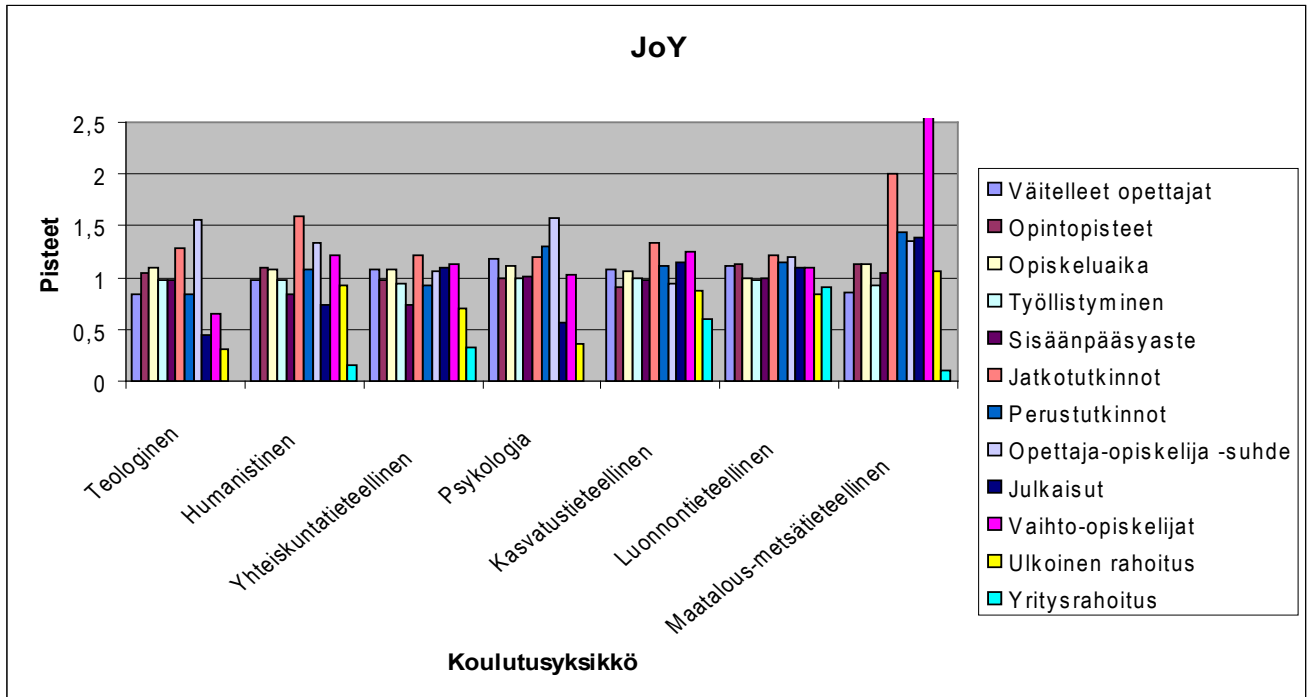

Oikeustieteellinen ja farmasia eivät ole mukana vertailussa, koska niissä voi suorittaa vain alemman korkeakoulututkinnon

LIITE 6

Eläinlääketieteellisen pisteet aina 1, koska sille ei ole vertailukohtaa

Kesken tarkasteluperiodin aloitettu teknillistieteellinen ei ole mukana vertailussa

Kesken tarkasteluperiodin aloitettu kauppatieteellinen puuttuu kuvasta

Kesken tarkasteluperiodin aloitettu teknillistieteellinen ei ole mukana vertailussa