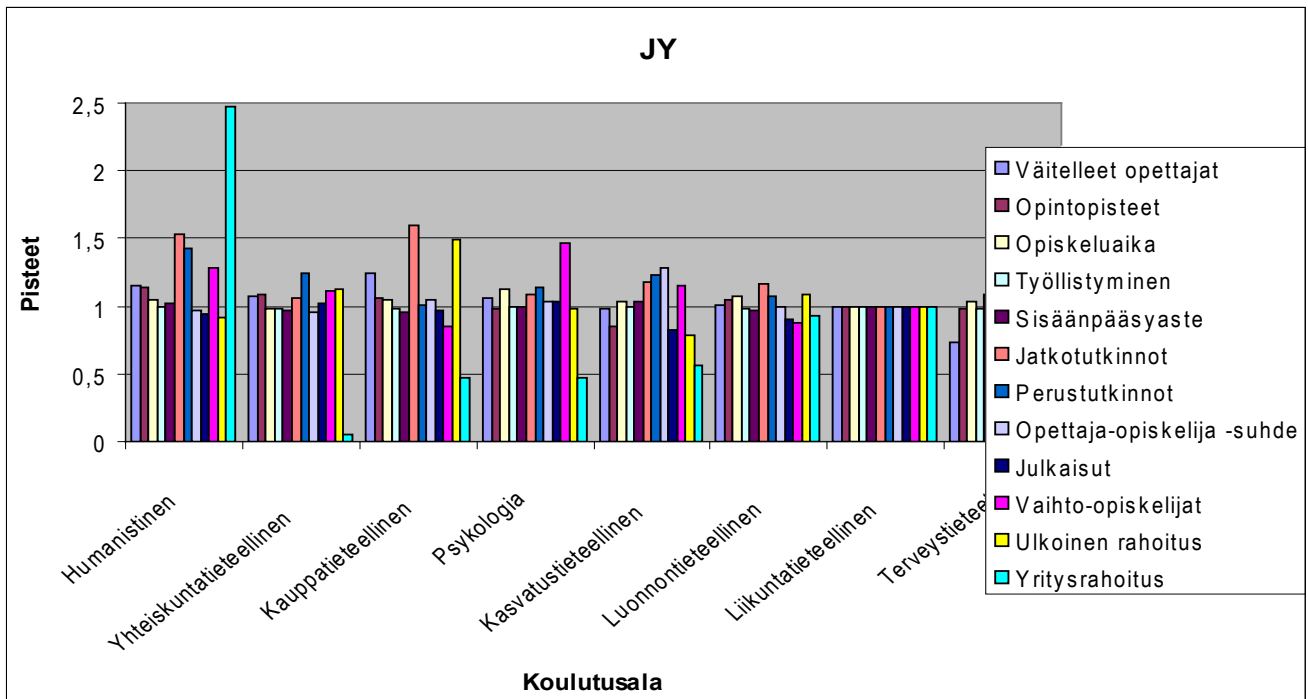

Kesken tarkasteluperiodin perustetut kauppa- ja teknillistieteelliset eivät ole mukana vertailussa

Kesken tarkasteluperiodin perustettu teknillisitieteellinen ja uudelleen käynnistetty hammaslääketieteellinen eivät ole mukana vertailussa

Oikeustieteellinen ja farmasia eivät ole mukana vertailussa, koska niissä voi suorittaa vain alemman korkeakoulututkinnon

LIITE 6

Eläinlääketieteellisen pisteet aina 1, koska sille ei ole vertailukohtaa

Kesken tarkasteluperiodin aloitettu teknillistieteellinen ei ole mukana vertailussa

Kesken tarkasteluperiodin aloitettu kauppatieteellinen puuttuu kuvasta

Kesken tarkasteluperiodin aloitettu teknillistieteellinen ei ole mukana vertailussa

Kesken tarkastelu-periodin aloitettu teknillistieteellinen ja uudelleen aloitettu hammaslääketieteellinen eivät ole mukana vertailussa

Oikeustieteellinen ja farmasia eivät ole mukana vertailussa, koska niissä voi suorittaa vain alemman korkeakoulututkinnon