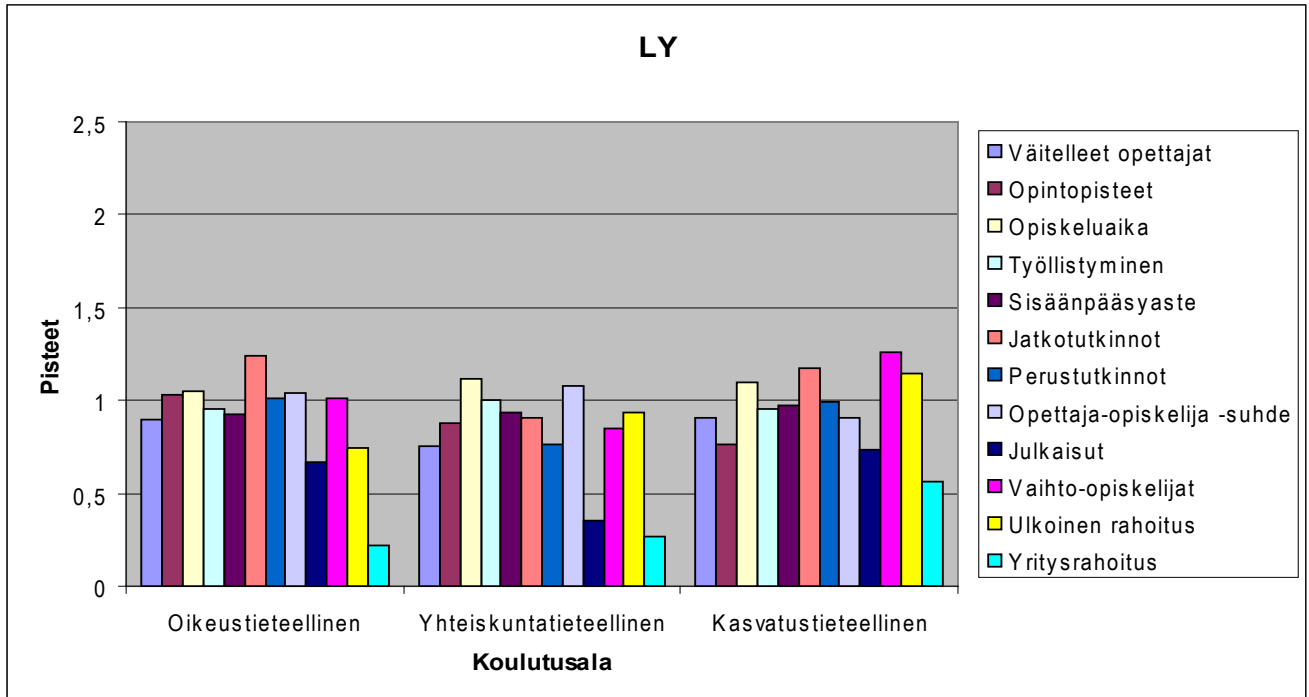

Kesken tarkasteluperiodin perustetut kauppa- ja teknillistieteelliset eivät ole mukana vertailussa

Kesken tarkasteluperiodin perustettu teknillisitieteellinen ja uudelleen käynnistetty hammaslääketieteellinen eivät ole mukana vertailussa

Oikeustieteellinen ja farmasia eivät ole mukana vertailussa, koska niissä voi suorittaa vain alemman korkeakoulututkinnon

LIITE 6

Eläinlääketieteellisen pisteet aina 1, koska sille ei ole vertailukohtaa

Kesken tarkasteluperiodin aloitettu teknillistieteellinen ei ole mukana vertailussa

Kesken tarkasteluperiodin aloitettu kauppatieteellinen puuttuu kuvasta

Kesken tarkasteluperiodin aloitettu teknillistieteellinen ei ole mukana vertailussa