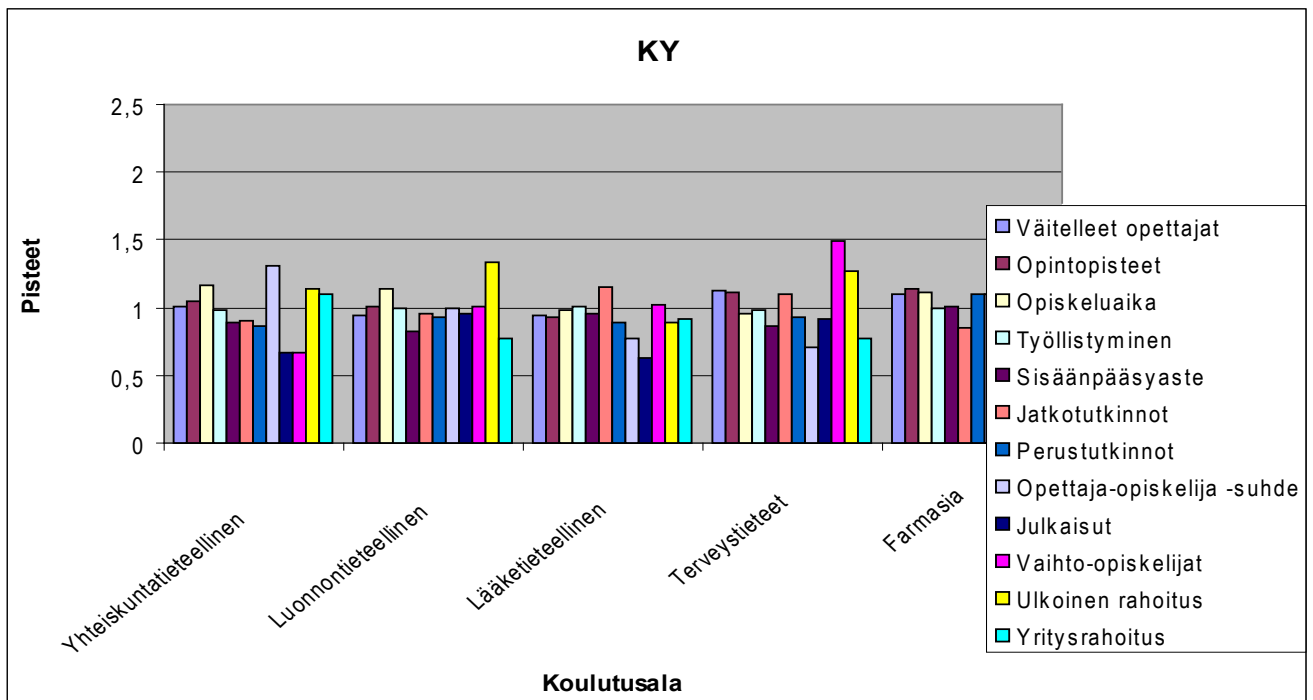

Kesken tarkasteluperiodin perustetut kauppa- ja teknillistieteelliset eivät ole mukana vertailussa

Kesken tarkasteluperiodin perustettu teknillisitieteellinen ja uudelleen käynnistetty hammaslääketieteellinen eivät ole mukana vertailussa

Oikeustieteellinen ja farmasia eivät ole mukana vertailussa, koska niissä voi suorittaa vain alemman korkeakoulututkinnon

LIITE 6

Eläinlääketieteellisen pisteet aina 1, koska sille ei ole vertailukohtaa

Kesken tarkasteluperiodin aloitettu teknillistieteellinen ei ole mukana vertailussa

Kesken tarkasteluperiodin aloitettu kauppatieteellinen puuttuu kuvasta

Kesken tarkasteluperiodin aloitettu teknillistieteellinen ei ole mukana vertailussa