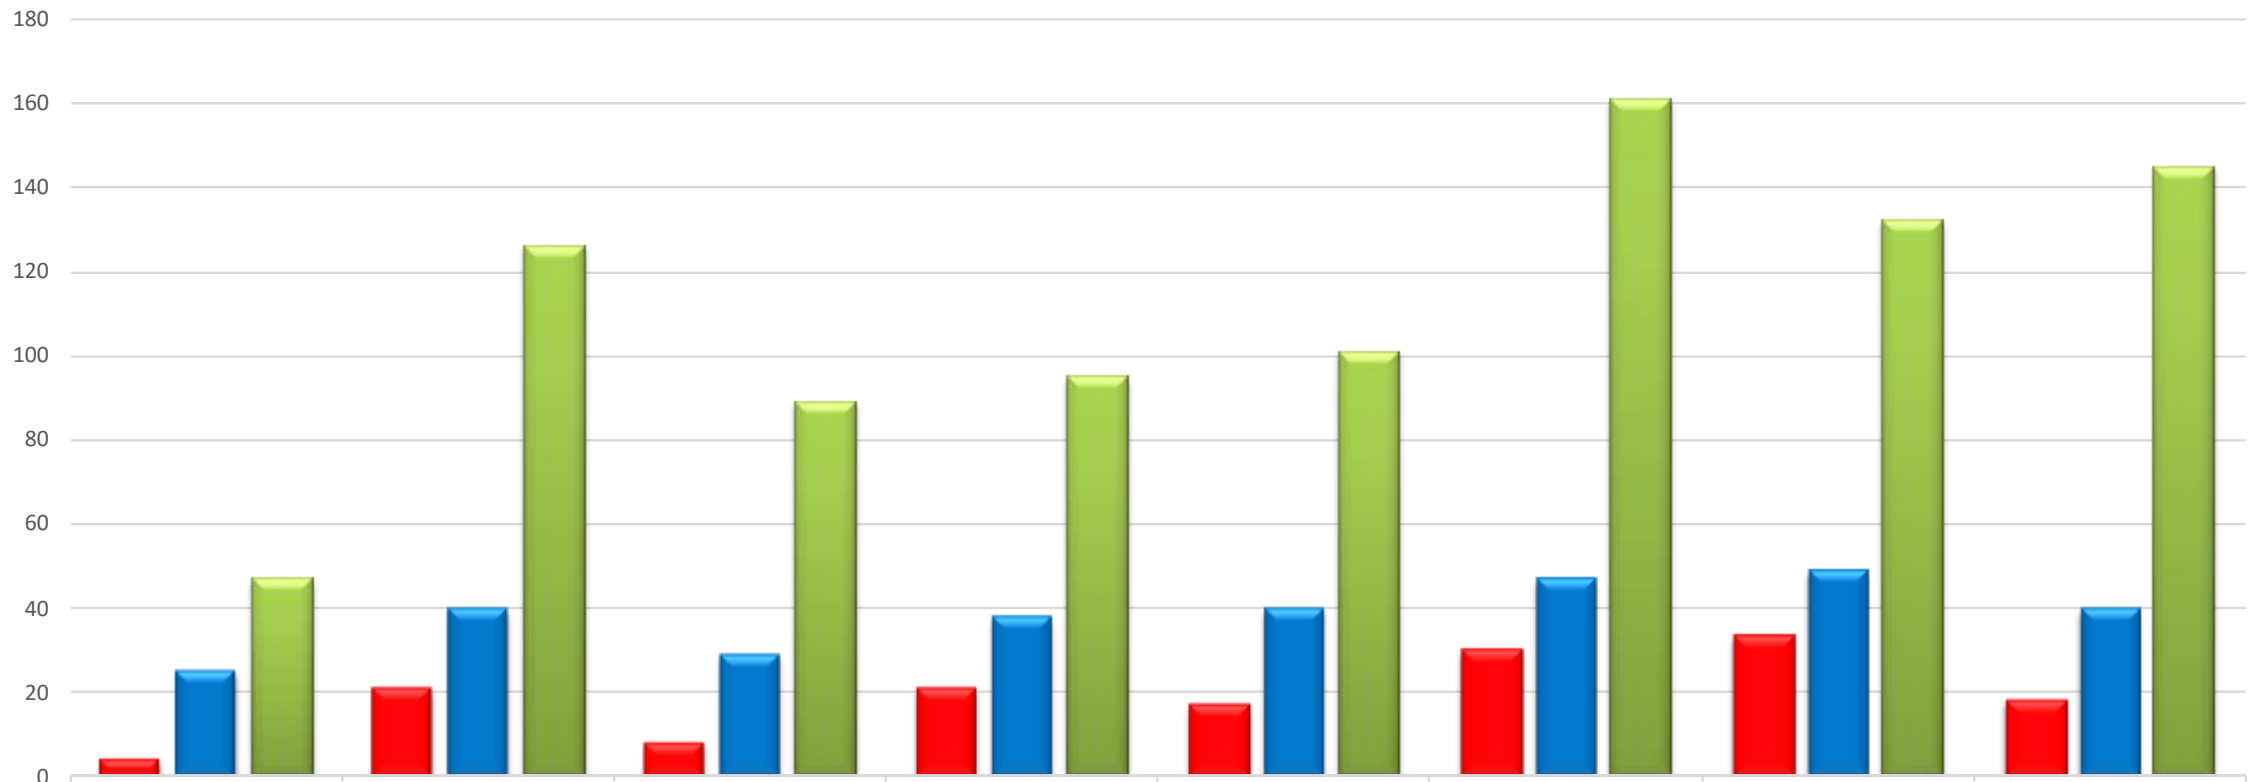

# Mainonnan eettisen neuvoston (MEN) tilastot 2021

KESKUS-  
KAUPPAKAMARI

# Lausuntopyyntöjen määrä

MEN 2014-2021

■ Huomautukset

4

21

8

21

17