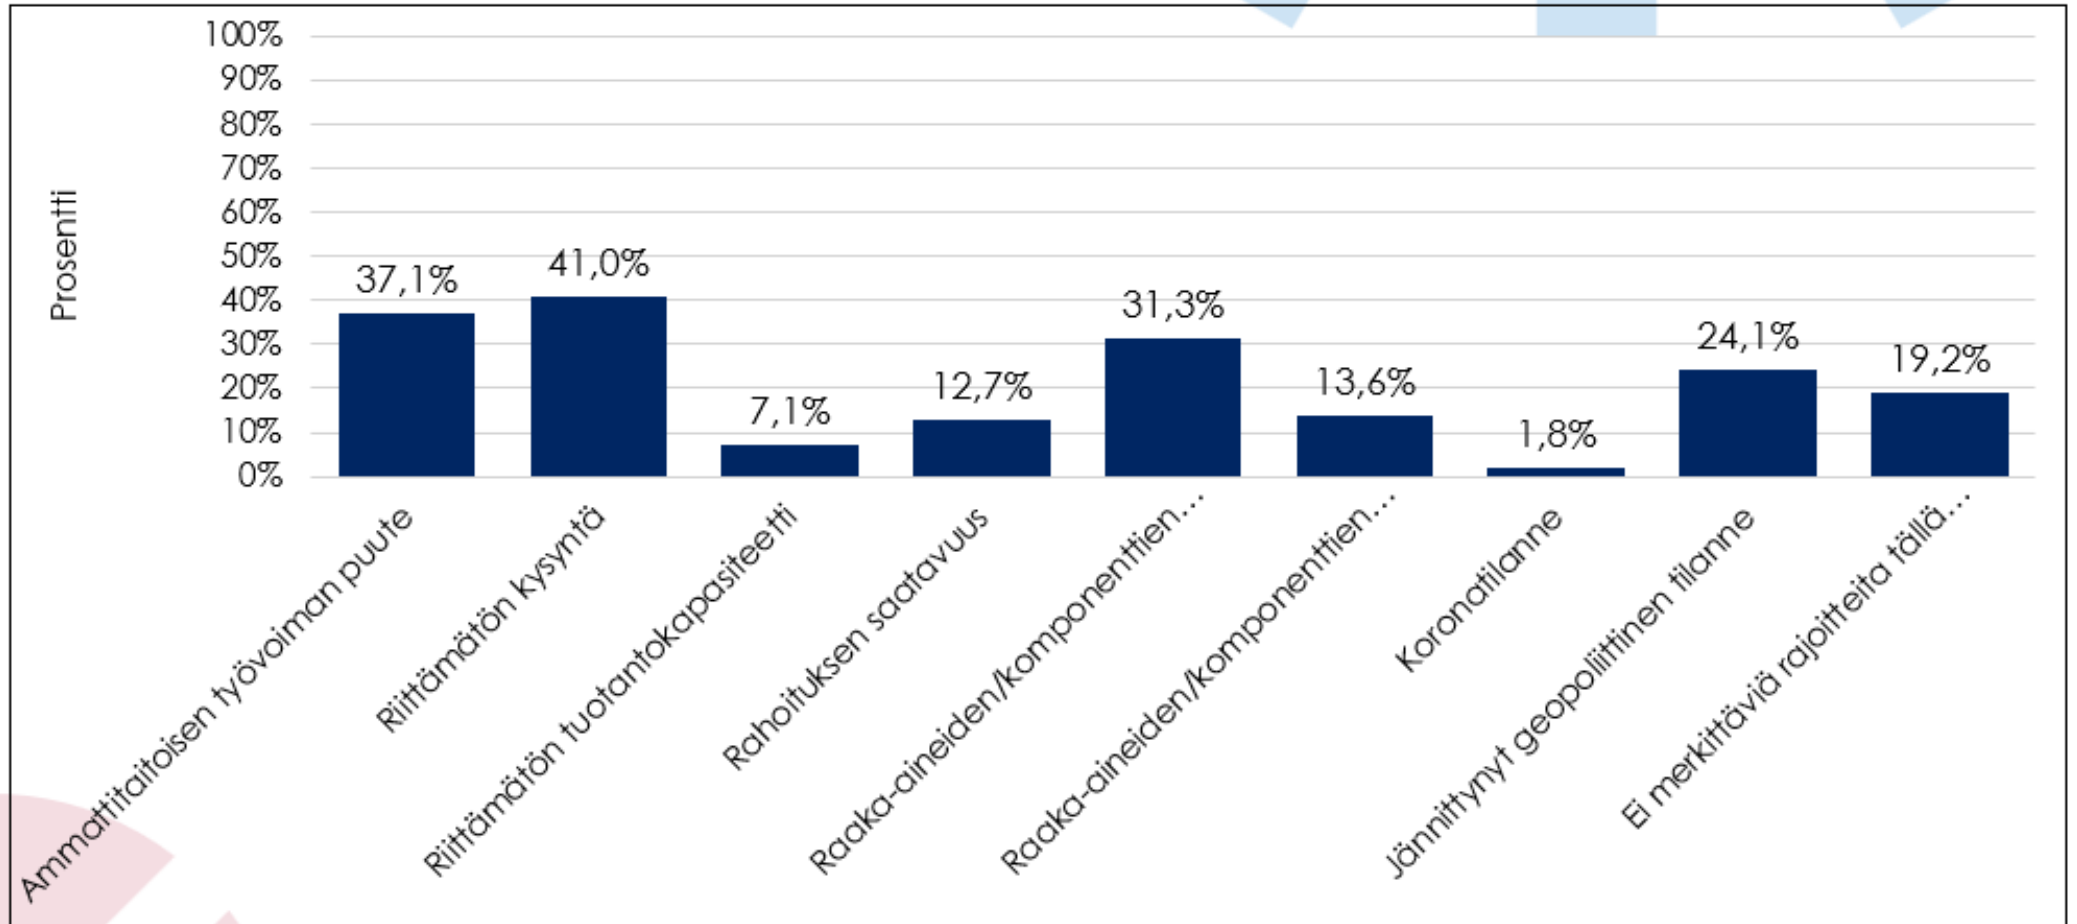

Yrityksemme toimintaa rajoittaa tällä hetkellä (voit valita useamman vaihtoehdon)