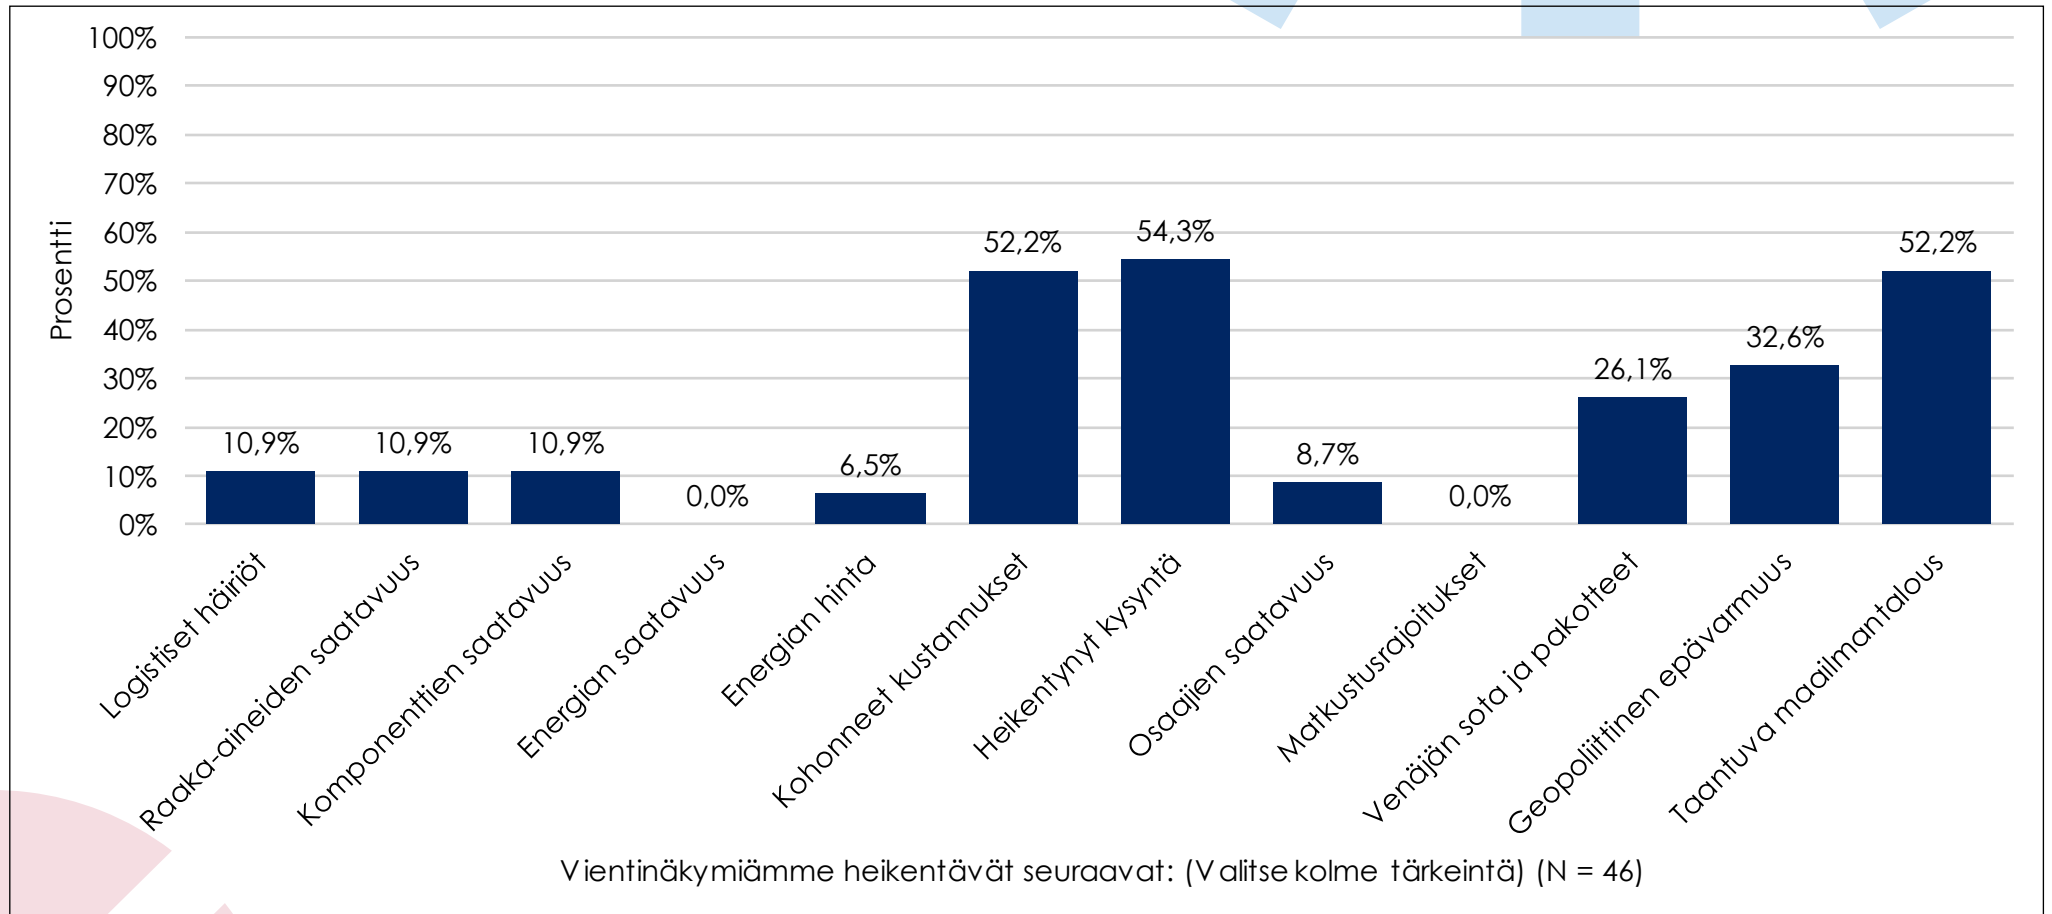

Vientijohtajakysely

2.6.2023

N=95

KAUPPAKAMARI

Vientimme tulee 2023 vuoden aikana verrattuna vuoteen 2022

Vientinäkymiämme heikentävät seuraavat: (Valitse kolme tärkeintä)

Taustatiedot

Toimiala

Vuosiliikevaihto

Henkilöstömäärä

KAUPPAKAMARI