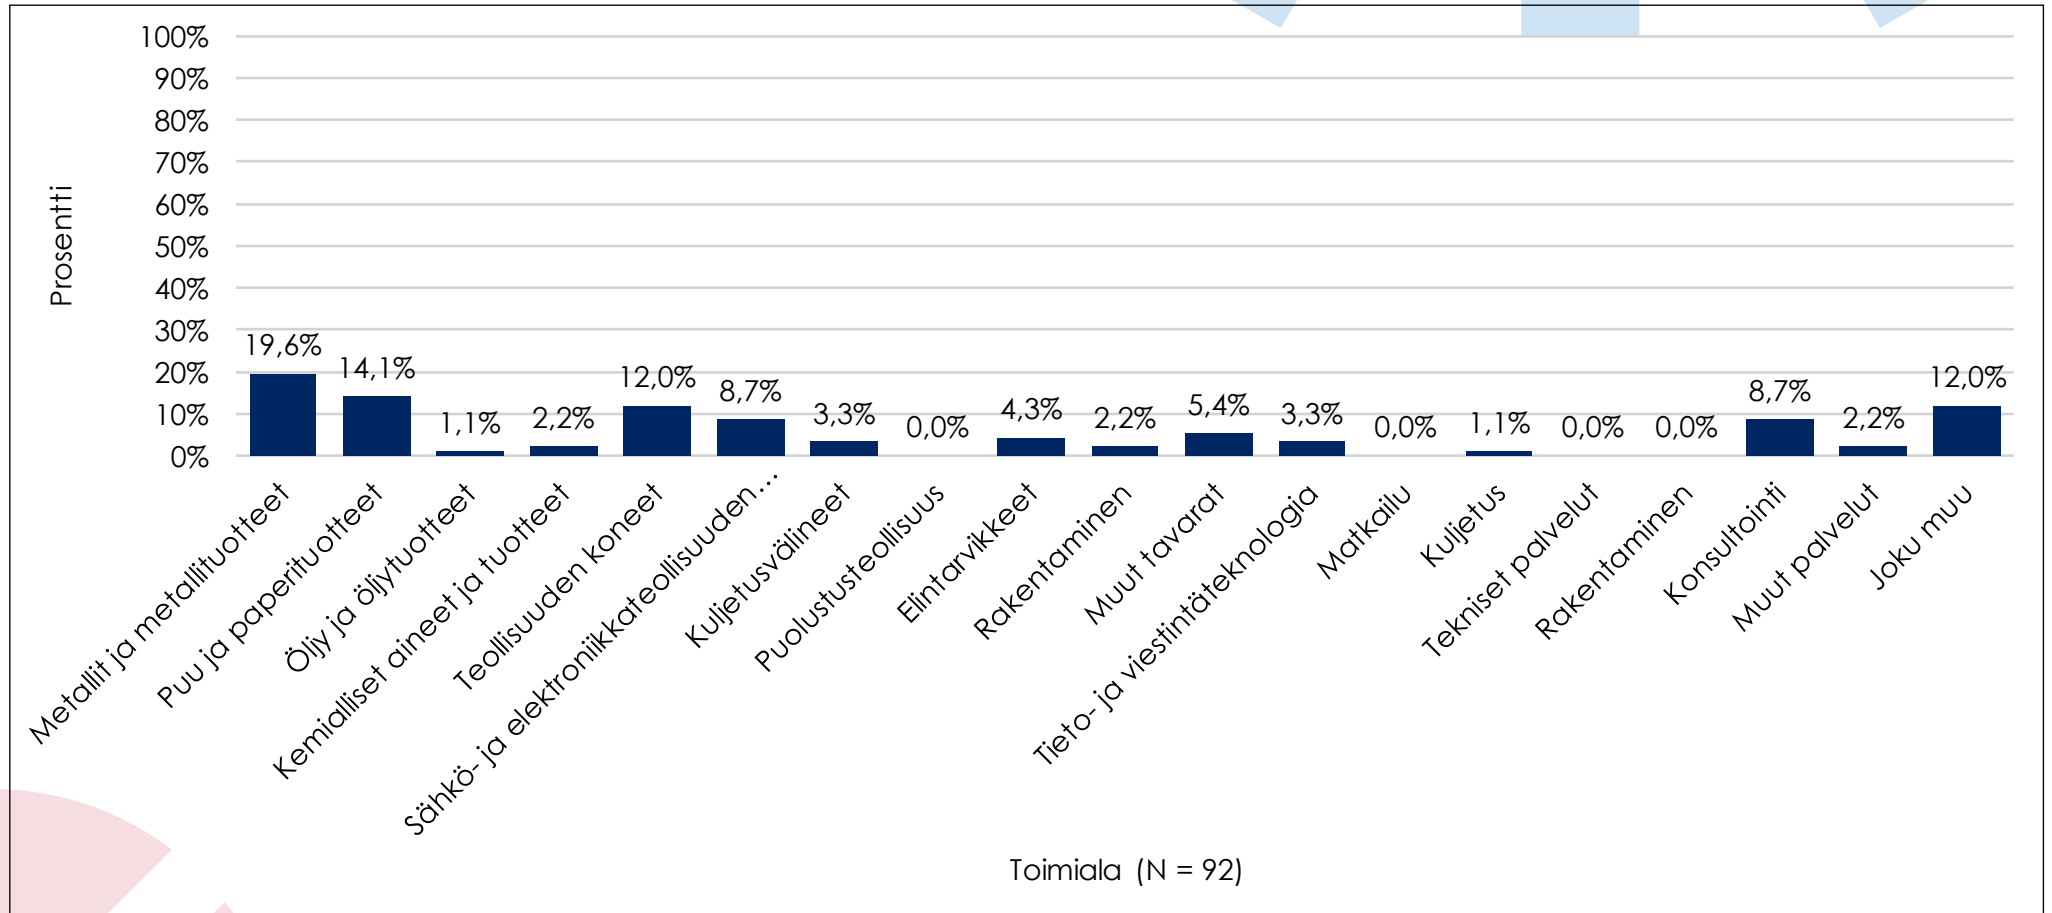

Vientijohtajakysely

2.6.2023

N=95

KAUPPAKAMARI

Vientimme tulee 2023 vuoden aikana verrattuna vuoteen 2022

Vientinäkymiämme heikentävät seuraavat: (Valitse kolme tärkeintä)

Taustatiedot

Toimiala

Vuosiliikevaihto

Henkilöstömäärä

KAUPPAKAMARI